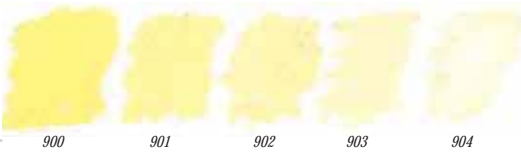

339 341 342 343 344 345 346

JAUNE DE CAD. ORANGE
CAD. YELLOW ORANGE
KADMUNGELB ORANGE
AMARILLO CAD ANARANJADA
GIALLO DI CAD ARANCIO

196 197 198

JAUNE DE CAD. FONCÉ
CAD. YELLOW DEEP
KADMUNGELB DUNKEL
AMARILLO CAD OSCURO
GIALLO DI CAD ARANCIO

610 612 613

JAUNE DE CAD. CLAIR
CAD. YELLOW LIGHT
KADMUNGELBHELL
AMARILLO CADMIO CLARO
GIALLO DI CAD CHIARO

297 298 299 301

JAUNE DE NAPLES
NAPLES YELLOW
NEAPELGELB
AMARILLO NAPOLES
GIALLO DI NAPOLI

97 98 99 101 102 103

JAUNE CITRON
LEMON YELLOW
ZITRONGELB
AMARILLO LIMON
GIALLO LIMONE

600 601 602 603 604

JAUNE DE NICKEL
NICKEL YELLOW
NICKEL GELB
AMARILLO NIQUEL
GIALLO NICKEL

900 901 902 903 904

VERT POMME
APPLE GREEN
APFELGRÜN
VERDE MANZANA
VERDE POMO