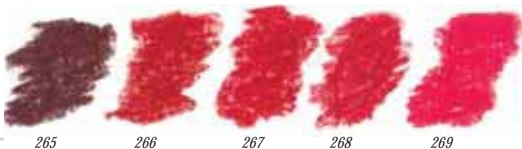

• Disponibles aussi en pastels géants (525 et 513).
Also available in giant soft pastel (525 et 513).

CORAIL
CORAL
KORALLENROT
CORAL
CORALLO

920 921 922 923 924 925

VERMILION
VERMILION
ZINNOBERROT
BERMILLON
VERMIGLIONE

80 81 82 83 84 85 86 88

ORANGE CAPUCINE
NASTURTIUM ORANGE
KAPUZINERORANGE
NARANJA CAPUCHINA
ARANCIO CAPPUCIANA

930 931 932 933 934 935

GARANÇE BRÛLÉE
BURNT MADDER
KRAPPLACKBRÄUNT
GRANZA TOSTADA
GARANZA BRUCIETA

375 376 377

BRUN LAQUE
BROWN LAKE
LACKBRAUN
PARDO DE LACA
BRUNO DI LACCA

265 266 267 268 269

BRUN DE CARMIN
CARMINE BROWN
KARMINBRAUN
PARDO CARMIN
BRUNO DI CARMINO

45 46 47

BRUN DE LAQUE VIOLETTE
VIOLET BROWN LAKE
LACKBRAUN VIOLETT
PARDO DE LACA VIOLETA
BRUNO LACCA VIOLETTO