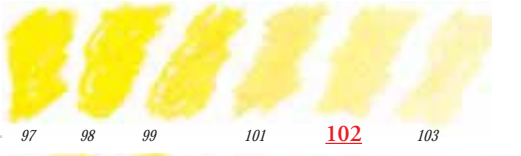

127 129 131 132

OCRE JAUNE
YELLOW OCHRE
LICHTER
OCRE AMARILLO
GIALLA OCRA

113 115 116 117 119

MINE ORANGE
ORANGE LEAD
BLEIORANGE
MINE ANARANJADA
ARANCIO DI PIOMBO

37 38 39 40 41 43 44

JAUNE BRILLANT
BRIGHT YELLOW
BRILLANT GELB
AMARILLO BRILLANTE
GIALLO BRILLANTE

339 341 342 343 344 345 346

JAUNE DE CAD. ORANGE
CAD. YELLOW ORANGE
KADMUNGELB ORANGE
AMARILLO CAD ANARANJADA
GIALLO DI CAD ARANCIO

196 197 198

JAUNE DE CAD. FONCÉ
CAD. YELLOW DEEP
KADMUNGELB DUNKEL
AMARILLO CAD OSCURO
GIALLO DI CAD ARANCIO

610 612 613

JAUNE DE CAD. CLAIR
CAD. YELLOW LIGHT
KADMUNGELBHELL
AMARILLO CADMIO CLARO
GIALLO DI CAD CHIARO

297 298 299 301

JAUNE DE NAPLES
NAPLES YELLOW
NEAPELGELB
AMARILLO NAPOLES
GIALLO DI NAPOLI

97 98 99 101 102 103