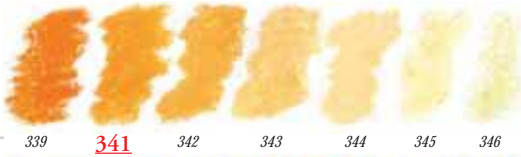

120 122 124 126

BRUN ROUGE
RED BROWN
ROTBRAUN
PARDO ROJIZO
BRUNO ROSSO

6 8 9 10 11 12

OCRE ROUGE
RED OCHRE
ROTOCKER
OCRE ROJIZO
OCRA ROSSA

67 69 70 71 73 74

OCRE DE CHAIR
FLESH OCHRE
FLEISCHOCKER
OCRE CARNÉ
OCRA TINTA CARNÉ

13 14 16 17 18 19 20 21

VERT FEUILLE MORTE
DEAD LEAF GREEN
HELLGELBGRÜN
VERDE ORO VIEJO
VERDE FOGLIA MORTA

141 143 145 146 147

GOMME GUTTE
CAMBOGE
GUMMGUITT
GOMA GUTA
GOMMA GUTTA

368 370 371 372 374

OCRE DORÉ
GOLDEN OCHRE
GOLDCKER
OCRE DORADO
OCRA ORO

127 129 131 132

OCRE JAUNE
YELLOW OCHRE
LICHTER
OCRE AMARILLO
GIALLA OCRA

113 115 116 117 119

MINE ORANGE
ORANGE LEAD
BLEIORANGE
MINE ANARANJADA
ARANCIO DI PIOMBO

37 38 39 40 41 43 44

JAUNE BRILLANT
BRIGHT YELLOW
BRILLANT GELB
AMARILLO BRILLANTE
GIALLO BRILLANTE

339 341 342 343 344 345 346

JAUNE DE CAD. ORANGE
CAD. YELLOW ORANGE
KADMUNGELB ORANGE
AMARILLO CAD ANARANJADA
GIALLO DI CAD ARANCIO

196 197 198

JAUNE DE CAD. FONCÉ
CAD. YELLOW DEEP
KADMUNGELB DUNKEL
AMARILLO CAD OSCURO
GIALLO DI CAD ARANCIO