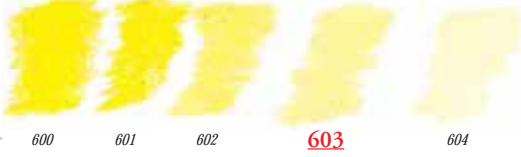

339 341 342 343 344 345 346

JAUNE DE CAD. ORANGE
CAD. YELLOW ORANGE
KADMUNGELB ORANGE
AMARILLO CAD ANARANJADA
GIALLO DI CAD ARANCIO

196 197 198

JAUNE DE CAD. FONCÉ
CAD. YELLOW DEEP
KADMUNGELB DUNKEL
AMARILLO CAD OSCURO
GIALLO DI CAD ARANCIO

610 612 613

JAUNE DE CAD. CLAIR
CAD. YELLOW LIGHT
KADMUNGELBHELL
AMARILLO CADMIO CLARO
GIALLO DI CAD CHIARO

297 298 299 301

JAUNE DE NAPLES
NAPLES YELLOW
NEAPELGELB
AMARILLO NAPOLES
GIALLO DI NAPOLI

97 98 99 101 102 103

JAUNE CITRON
LEMON YELLOW
ZITRONGELB
AMARILLO LIMON
GIALLO LIMONE

600 601 602 603 604

JAUNE DE NICKEL
NICKEL YELLOW
NICKEL GELB
AMARILLO NIQUEL
GIALLO NICKEL

900 901 902 903 904

VERT POMME
APPLE GREEN
APFELGRÜN
VERDE MANZANA
VERDE POMO